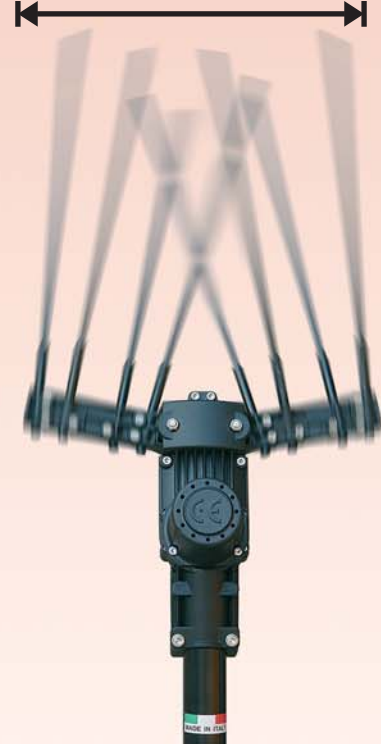

SPECIAL

BASIC

ENERGY SAVING

**POTENZA
DI RACCOLTA**

700 W

HARVESTING POWER

**PUISSANCE
DE RECOLTE**

**POTENCIA
DE RECOGIDA**

PROLUNGA M 1,20
EXTENSION POLE M 1,20
PROLONGATION M 1,20
PROLONGA M 1,20

**BASSI CONSUMI !!!
ENERGY SAVING !!!
ÉCONOMIE D'ÉNERGIE !!!
AHORRO DE ENERGIA !!!**

260 mm.

**PETTINE IN CARBONIO
REGISTRABILE CON ASTINE
RINFORZATE!!!**

**COMB IN FIBER OF CARBON
RECORDABLE WITH
REINFORCED STICKS!!!**

**PEIGNE EN FIBRE DE
CARBONE RÉGLABLE
AVEC DOIGTS RENFORCÉE!!!**

**PEINE EN FIBRAS DE
CARBONO REGISTRABILE CON
VARILLAS REFORZADAS!!!**

MADE IN ITALY